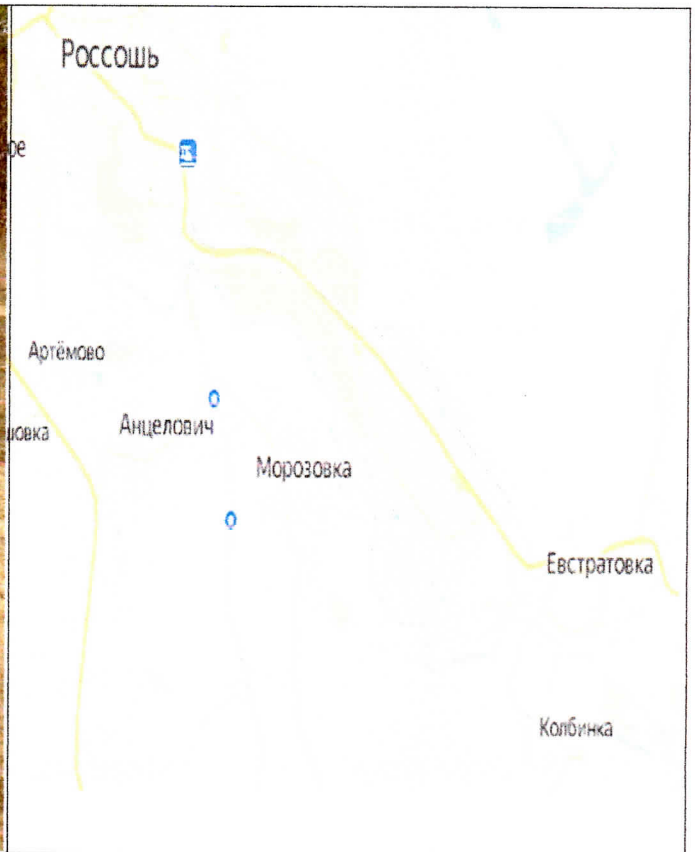

9. Схема расположения захоронения