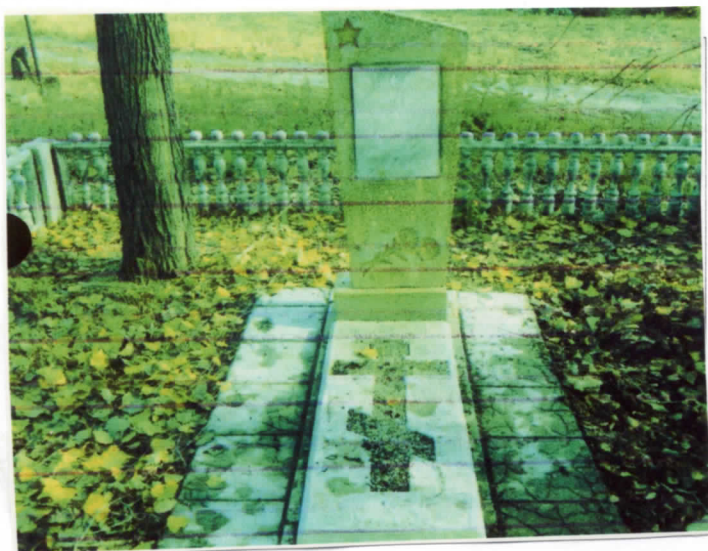

5. Количество захороненных :

Всего		В том числе:	
		известных	неизвестных

1

1

6. Персональные сведения о захоронениях

№№ п/п	Воинское звание	фамилия, имя, отчество	год рождения	Дата гибели или смерти	Место захоронения на кладбище, участке кладбища	Откуда перезахоронен
1.						
2.						

7. Кто шефствует над захоронением: Администрация Архиповского сельского поселения.

8. Фотоснимок захоронения

9. Схема расположения захоронения

Представитель органа,
осуществляющего учет
Глава Архиповского
сельского поселения

Е. Гольева

Начальник отдела военного комиссариата
Воронежской области по г. Россошь,
Россошанскому, Ольховатскому и
Подгоренскому районам

Е. Панков

« 10 » октября 2014г.