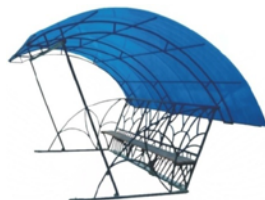

Изделия для нужд ЖКХ и муниципальных образований

Автобусные остановки