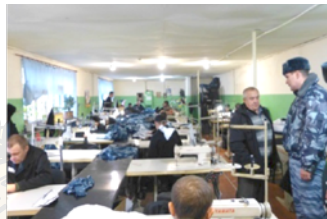

Управление Федеральной службы исполнения наказаний по ВОРОНЕЖСКОЙ ОБЛАСТИ

Особое внимание уделяется первоочередному привлечению к труду лиц, имеющих иски за причиненный ущерб потерпевшим гражданам Воронежской области.

В состав подразделений УФСИН России по Воронежской области входит федеральное казенное профессиональное образовательное учреждение №94 и его 5 филиалов, где проводится обучение по 17 рабочим специальностям.

Учреждения выпускают, как собственные изделия, так и продукцию, произведенную совместно со сторонними организациями города и области.

Учитывая острую необходимость полного трудоустройства осужденных, как одного из факторов процесса исправления и погашения исков в пользу жителей региона, а также актуальность развития отечественного производства и насыщения рынка товарами, приглашаем предприятия и организации различных форм собственности для взаимовыгодного партнерства.

Мы готовы рассмотреть любые предложения и виды сотрудничества, в том числе: изготовление и поставку продукции, работу по кооперации, размещение сторонних производств на наших площадях с использованием рабочей силы учреждений.