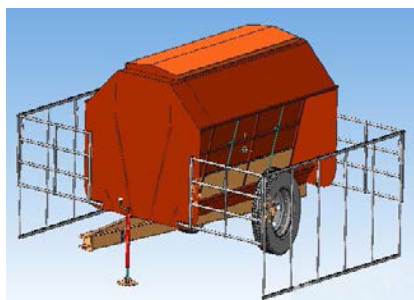

**Управление Федеральной службы
исполнения наказаний
по ВОРОНЕЖСКОЙ ОБЛАСТИ**

**Кормораздатчик передвижной
для телят**

Технические характеристики:
Грузоподъемность, кг 1780
Масса раздатчика, кг, не более 700
Транспортная скорость, км/ч до 30
Объем кузова, м3 2,3
Длина, мм 4100
Ширина, мм 1850 (в разложенном состоянии 4400 мм)
Высота, мм 1720
Шины 185/75 R16С
Класс тяги трактора 0,9...1,4